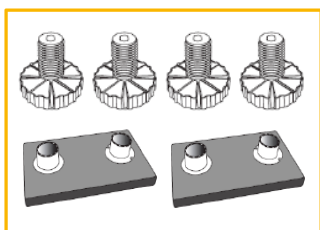

- | | | |
|---|-------------------------|----------------------------|
|  | Monteringsanvisning | Støtteben |
|  | Monteringsanvisning | Stödben |
|  | Monteringsvejledning | Støtteben |
|  | Kasasohjeet | Tukijalka |
|  | Paigaldusjuhend | Tugijalad |
|  | Montageanleitung | Stützfüße |
|  | Instructions de montage | Pieds d'appui |
|  | Montagehandleiding | Steunpoten |
|  | Istruzioni di montaggio | Piedini di appoggio |
|  | Assembly instructions | Support leg |

Svane® Zefir/Svane® Zenit – 150 x 200, 160 x 200/210, 180 x 200/210, 200 x 200/210

1

2

3