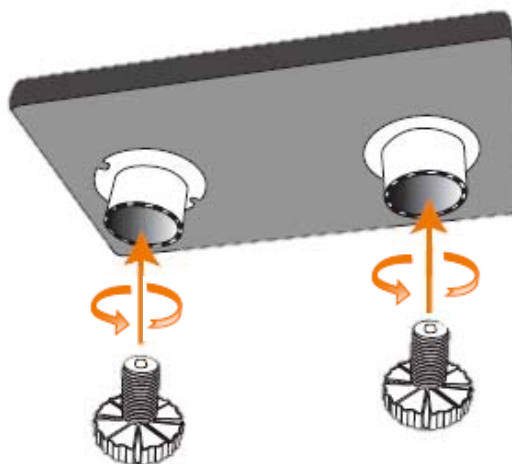

- | | | |
|---|-------------------------|----------------------------|
|  | Monteringsanvisning | Støtteben |
|  | Monteringsanvisning | Stödben |
|  | Monteringsvejledning | Støtteben |
|  | Kasasohjeet | Tukijalka |
|  | Paigaldusjuhend | Tugijalad |
|  | Montageanleitung | Stützfüße |
|  | Instructions de montage | Pieds d'appui |
|  | Montagehandleiding | Steunpoten |
|  | Istruzioni di montaggio | Piedini di appoggio |
|  | Assembly instructions | Support leg |

Svane® Zefir/Svane® Zenit – 150 x 200, 160 x 200/210, 180 x 200/210, 200 x 200/210

1

2

3