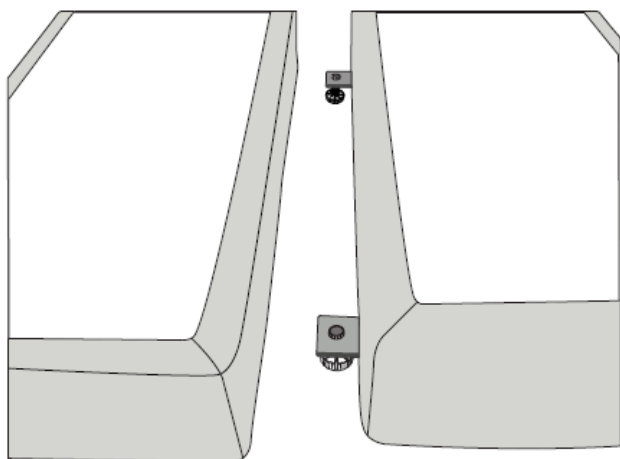

- | | | |
|---|-------------------------|----------------------------|
|  | Monteringsanvisning | Støtteben |
|  | Monteringsanvisning | Stödben |
|  | Monteringsvejledning | Støtteben |
|  | Kasasohjeet | Tukijalka |
|  | Paigaldusjuhend | Tugijalad |
|  | Montageanleitung | Stützfüße |
|  | Instructions de montage | Pieds d'appui |
|  | Montagehandleiding | Steunpoten |
|  | Istruzioni di montaggio | Piedini di appoggio |
|  | Assembly instructions | Support leg |

Svane® Zefir/Svane® Zenit – 150 x 200, 160 x 200/210, 180 x 200/210, 200 x 200/210

1

2

3